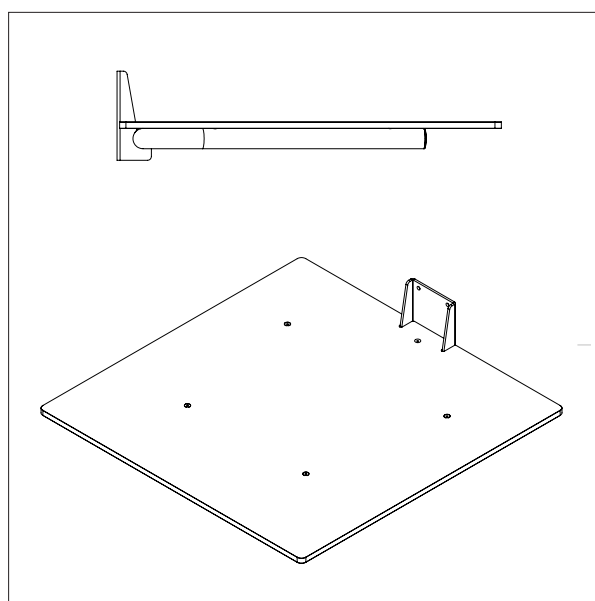

PLATFORM PEHD – KP2-ix

L x W: 600 x 600 mm