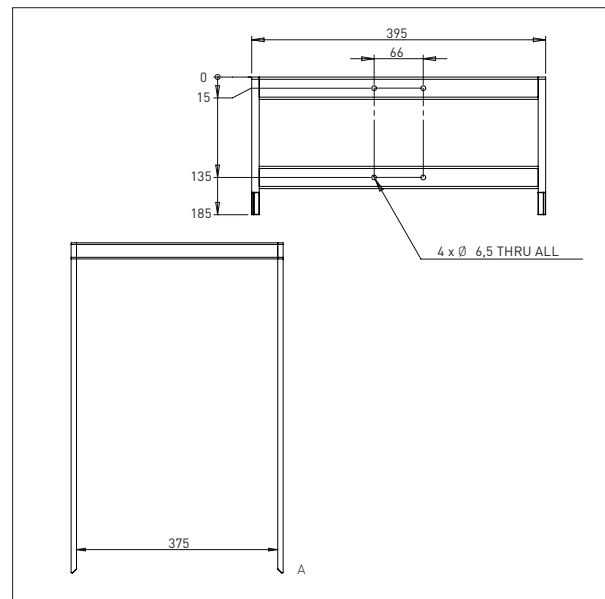

### DOUBLE BOOM – DD1

L x Ø x W: 500 x Ø30 x 250

Min. Width of reel: Ø300 mm

Max. Width of reel: Ø400 mm

### DOUBLE BOOM – DD2

L x Ø x W: 500 x Ø30 x 350

Min. Width of reel: Ø400 mm

Max. Width of reel: Ø800 mm

## FORK

- All measurements in mm

### FORK - G1-ix

L x W: 585 x 375

For 600 x 400 boxes