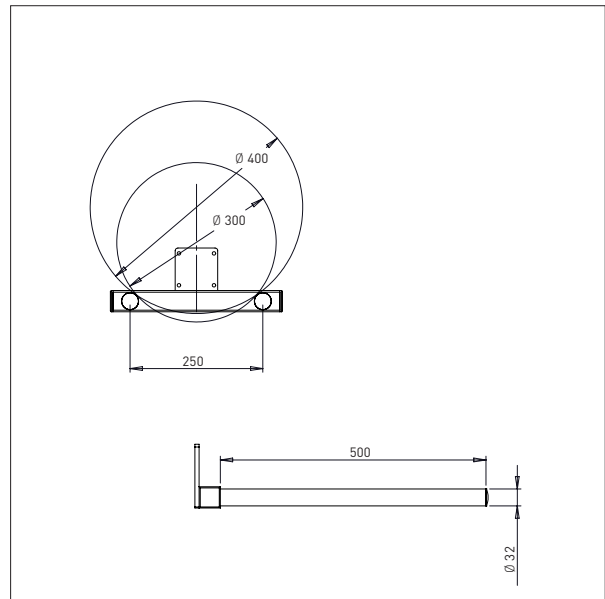

## DOUBLE BOOM

- All measurements in mm

### DOUBLE BOOM – DD1

L x Ø x W: 500 x Ø30 x 250

Min. Width of reel: Ø300 mm

Max. Width of reel: Ø400 mm

### DOUBLE BOOM – DD2

L x Ø x W: 500 x Ø30 x 350

Min. Width of reel: Ø400 mm

Max. Width of reel: Ø800 mm