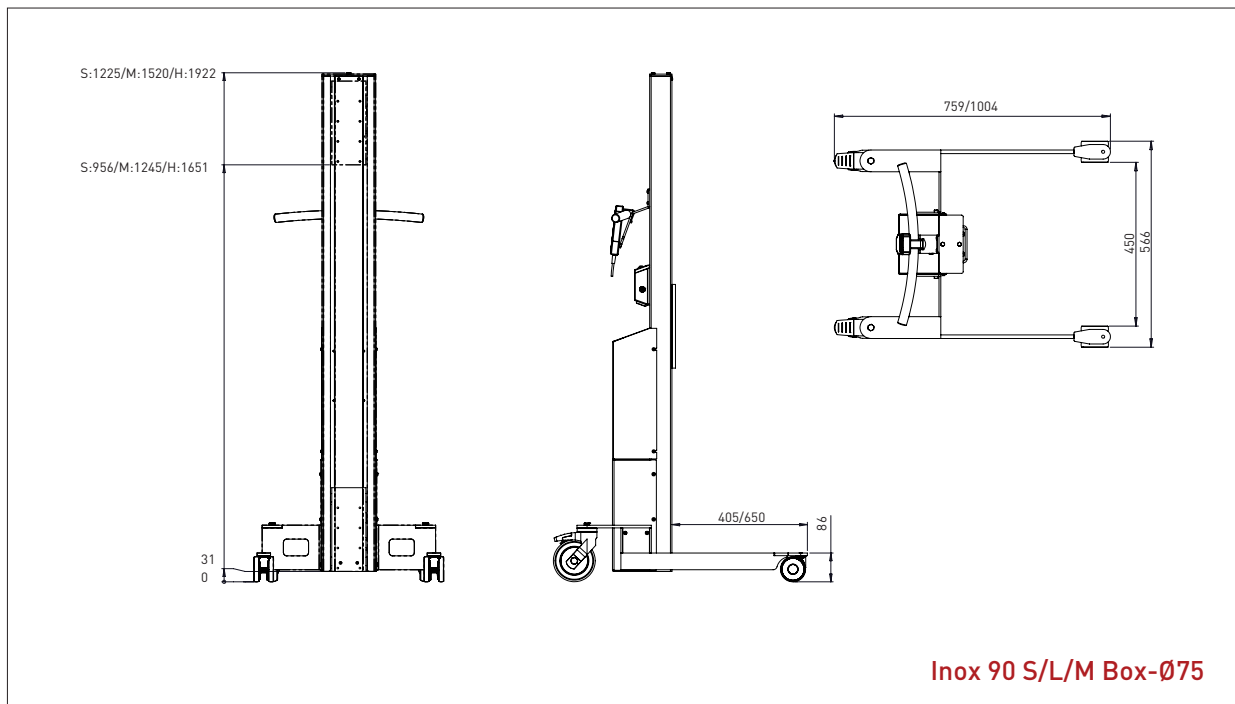

INOX 90

LIFTERS - DRAWINGS & MEASUREMENTS

- All measurements in mm