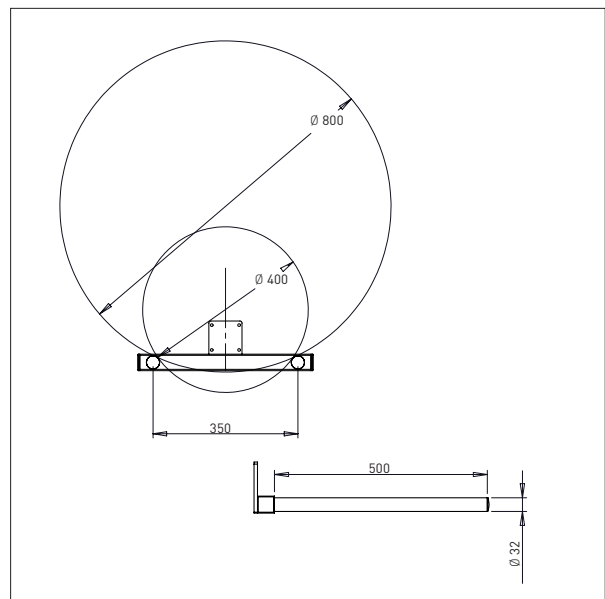

## DOUBLE BOOM

- All measurements in mm

### DOUBLE BOOM – DD1

L x Ø x W: 500 x Ø30 x 250

Min. Width of reel: Ø300 mm

Max. Width of reel: Ø400 mm

### DOUBLE BOOM – DD2

L x Ø x W: 500 x Ø30 x 350

Min. Width of reel: Ø400 mm

Max. Width of reel: Ø800 mm

## FORK

- All measurements in mm