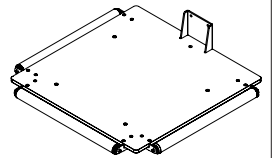

ASP bvba
Baanakkerweg 3
B-3060 Bertem

+32 (0)16 36 12 24
info@asp-online.be
www.asp-online.be