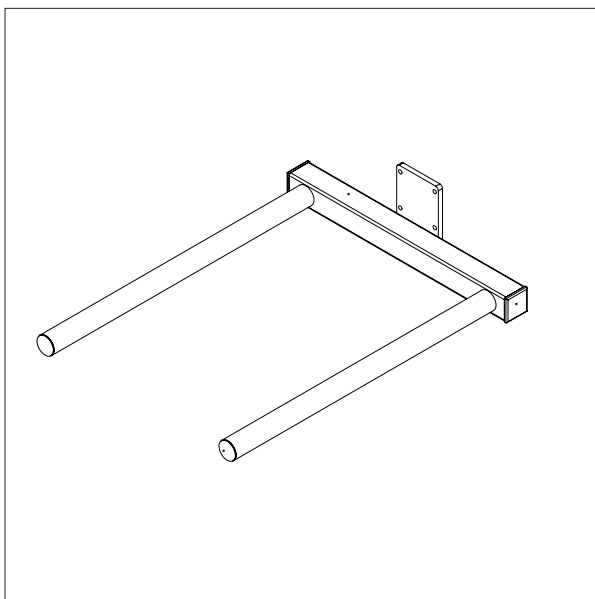

DOUBLE BOOM – DD2

L x Ø x W: 500 x Ø30 x 350

Min. Width of reel: Ø400 mm

Max. Width of reel: Ø800 mm